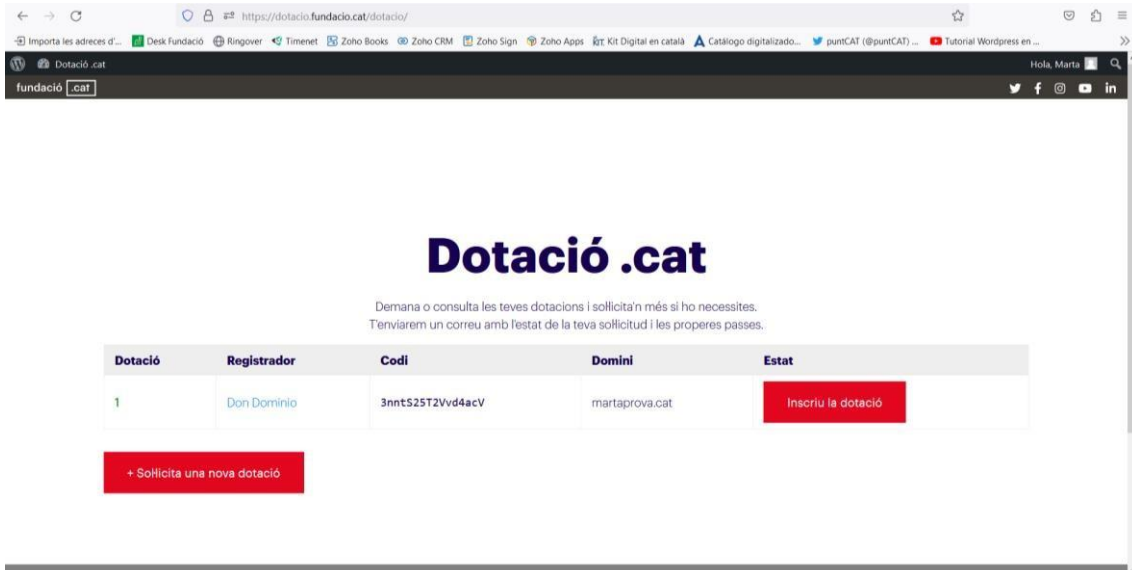

## Inscripció Premis Dotació .cat

1. [Entra al teu panell de docent.](#) Un cop dins, veuràs que cada Dotació .cat té associat el seu domini .cat. A Estat haurà aparegut un botó per cada Dotació .cat activa que tinguis. Aquest botó et servirà per a inscriure els projectes als premis.