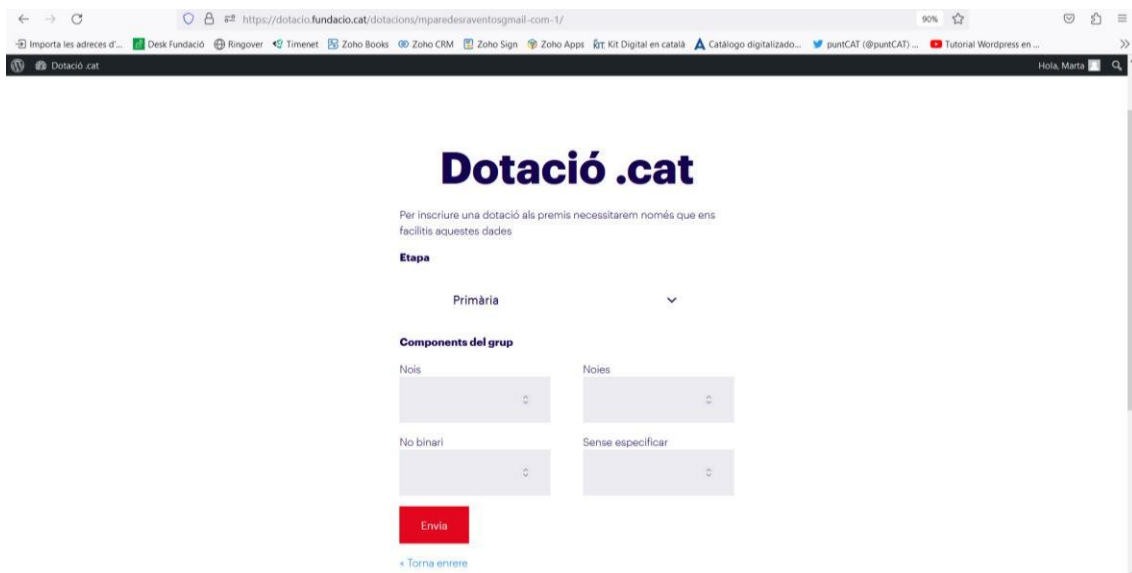

2. Per tal de completar la inscripció se't demanaran les següents dades: **etapa** i **components del grup**.